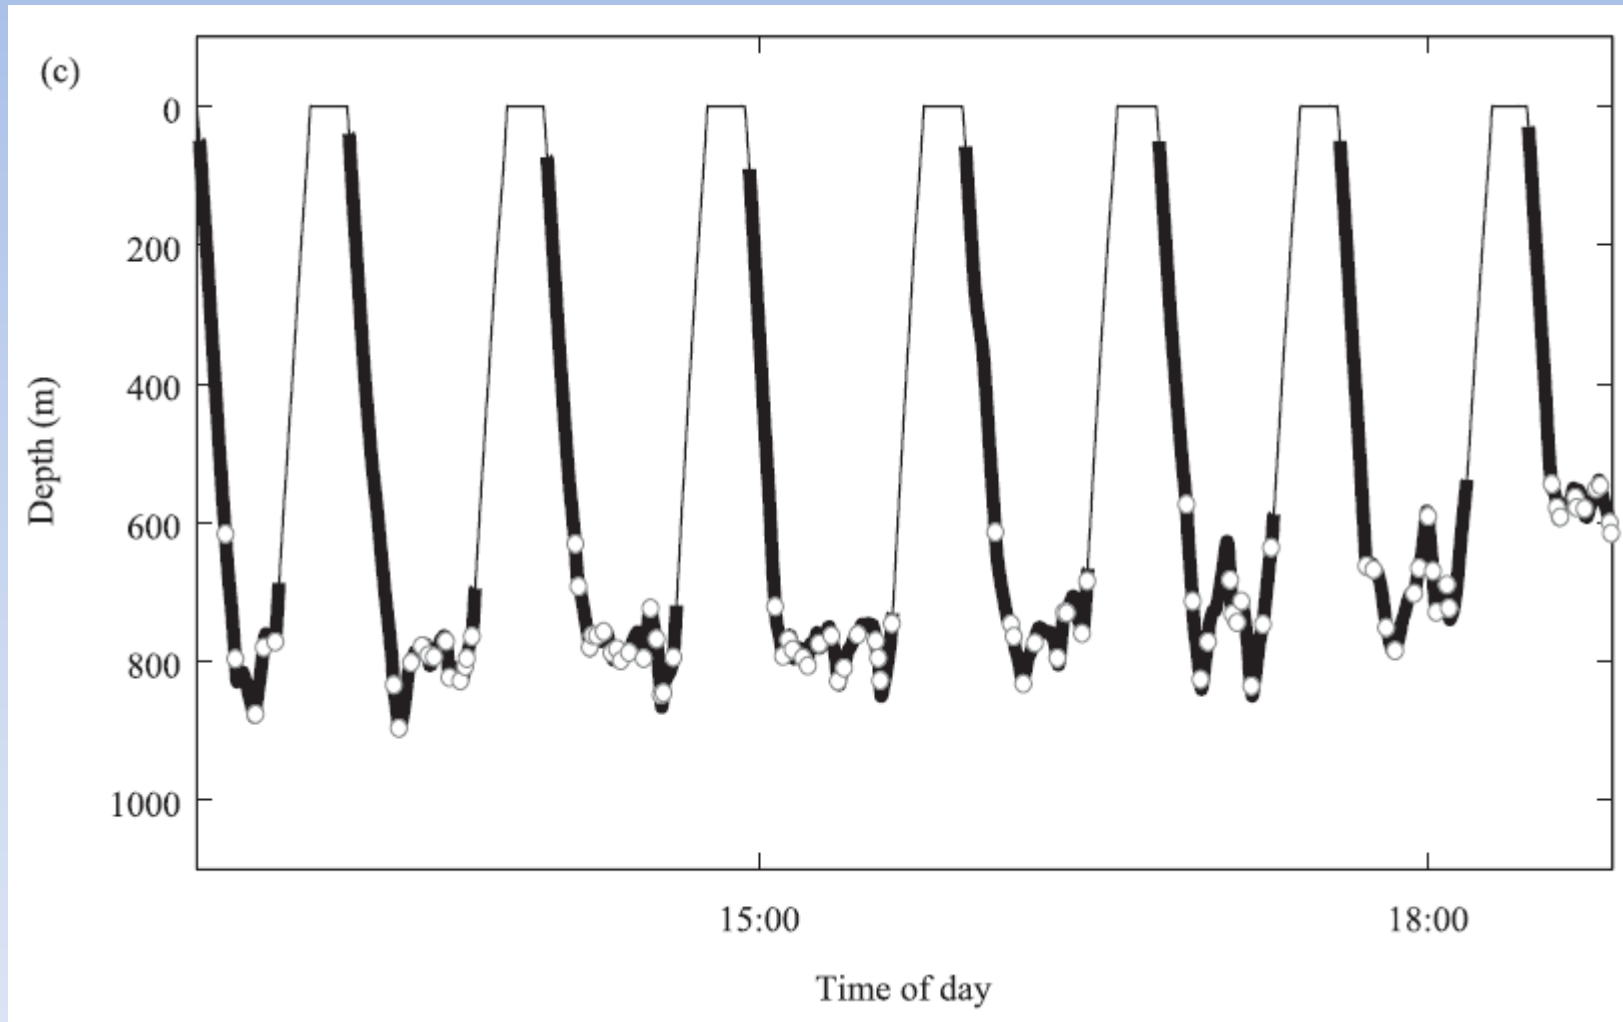

Dykker-refleks

- Sænk hjerteraten
- Styr blodflødet