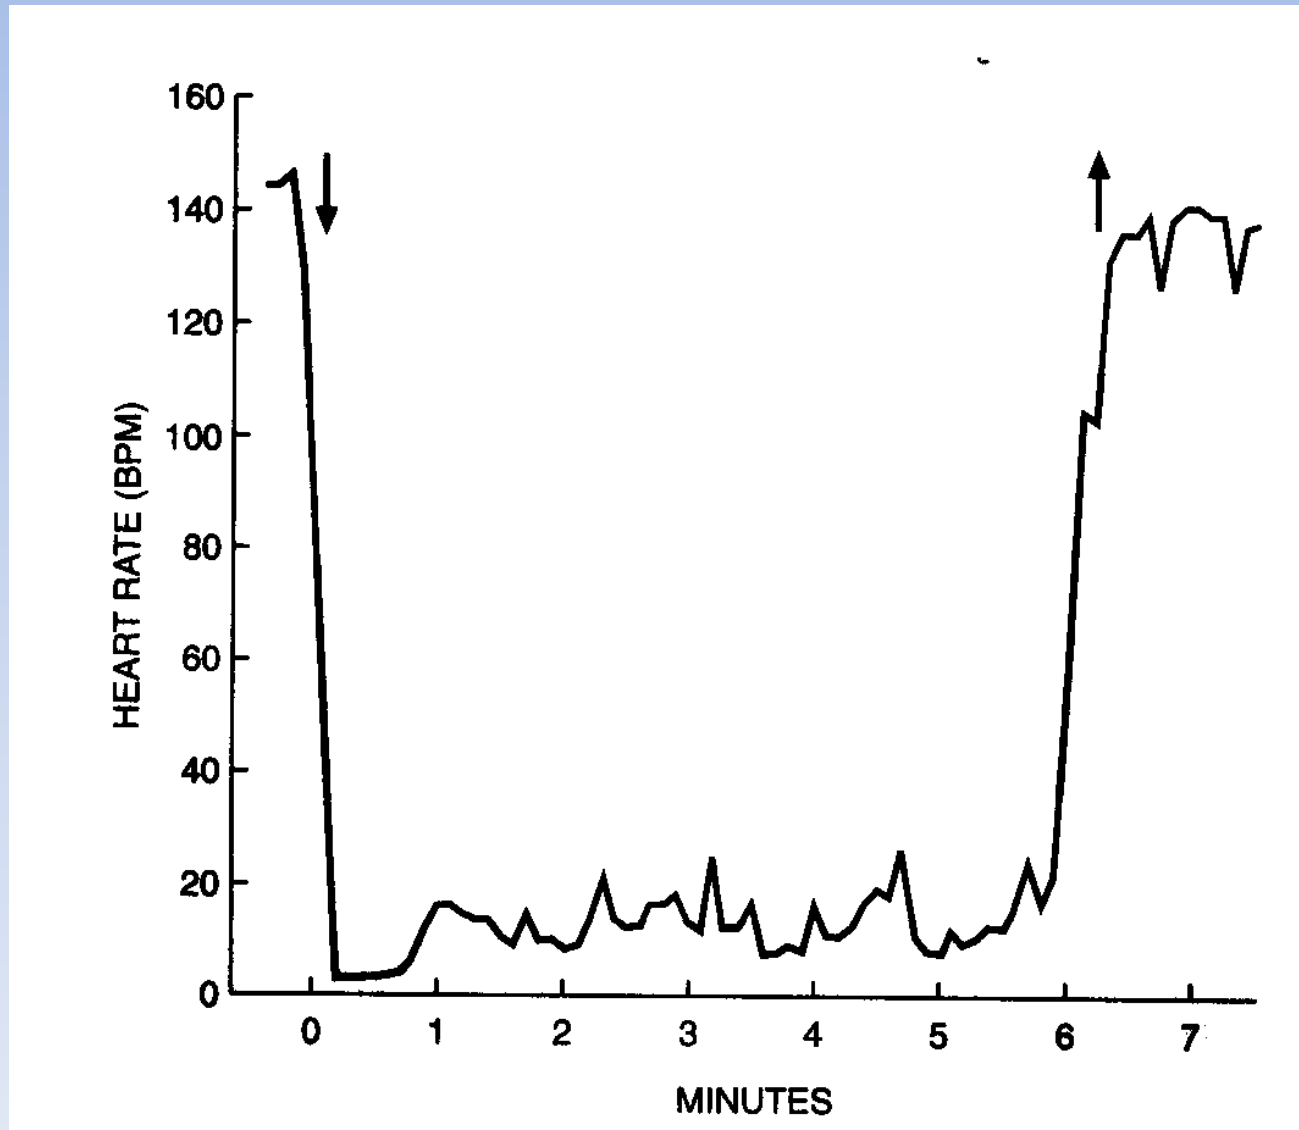

Hjerterate under dyk, sæl