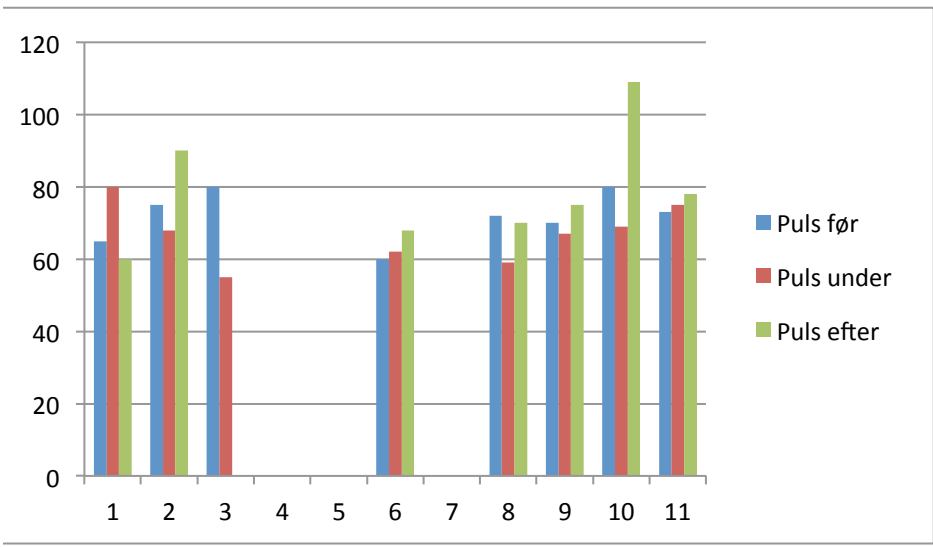

Navn	HOLD VEJR		
	Puls før	Puls under	Puls efter
Nicolai	65	80	60
Anne B	75	68	90
David	80	55	
M-L			
Bodil			
Sarah	60	62	68
Astrid			
Benjamin	72	59	70
Marie	70	67	75
Jakob	80	69	109
Anne S	73	75	78

ANSIGT I KOLDT VAND

Puls før	Puls under	Puls efter
60	56	56
82	65	100
82	47	74
60	49	70
68	58	76
60	52	62
45	43	55
70	55	82
70	67	69
80	64	99
71	65	68