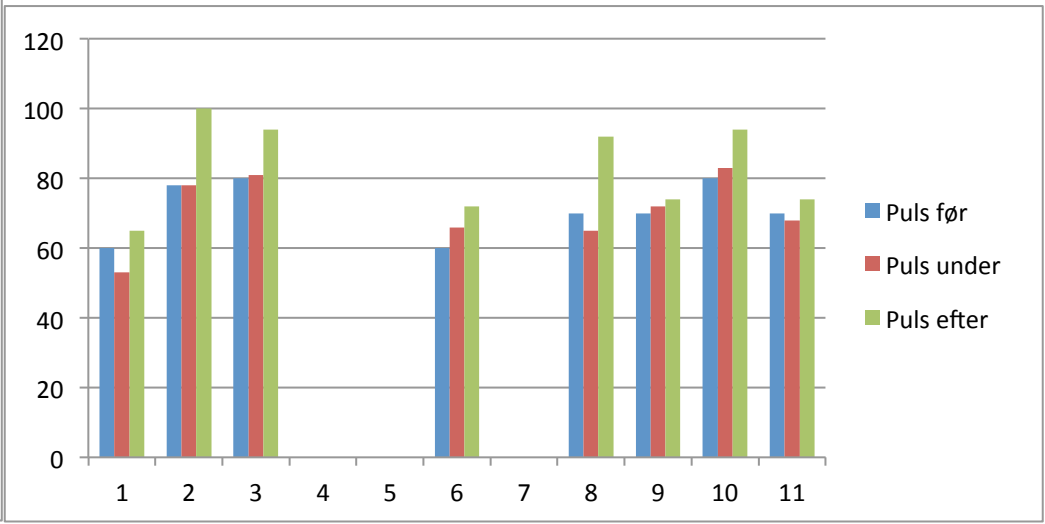

Navn	HOLD VEJR		
	Puls før	Puls under	Puls efter
Nicolai	65	80	60
Anne B	75	68	90
David	80	55	
M-L			
Bodil			
Sarah	60	62	68
Astrid			
Benjamin	72	59	70
Marie	70	67	75
Jakob	80	69	109
Anne S	73	75	78

ANSIGT I KOLDT VAND

Puls før	Puls under	Puls efter
60	56	56
82	65	100
82	47	74
60	49	70
68	58	76
60	52	62
45	43	55
70	55	82
70	67	69
80	64	99
71	65	68